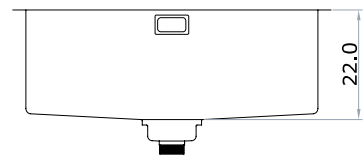

715E

acero 304 18/8
espesor 1.2 mm
en el ala 3 mm