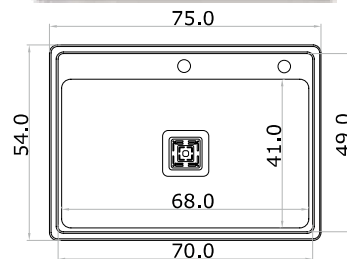

780E

Acero 304 18/8
espesor 0.8 mm