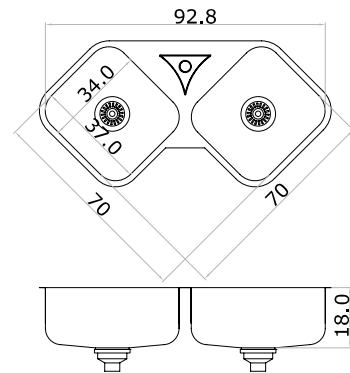

650

Acero 304 18/8
espesor 0.7 mm
*opcional satinado