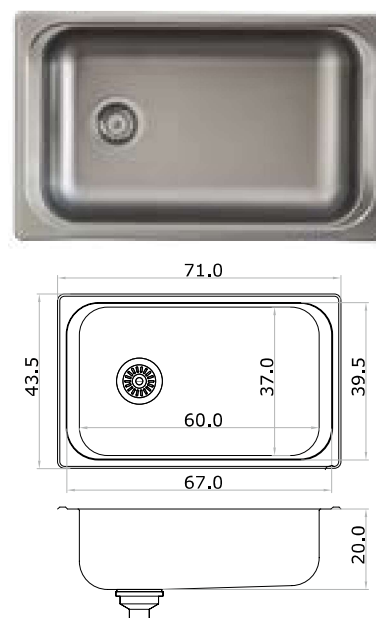

410E

Acero 304 18/8
espesor 0.8 mm

*satinado /
brillante