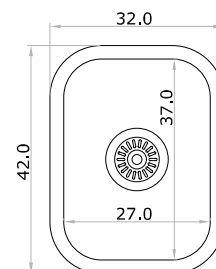

# Vesta

Sólida y bella

**400**

Acero 304 18/8  
espesor 0.7 mm

**201**

Acero 304 18/8  
espesor 0.6 mm

**301**

Acero 304 18/8  
espesor 0.7 mm <sup>opcional</sup> satinado