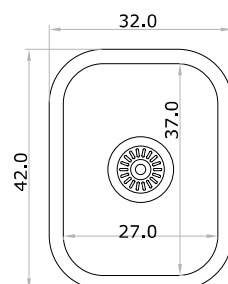

# Vesta

Sólida y bella

**400**

Acero 304 18/8  
espesor 0.7 mm

**201**

Acero 304 18/8  
espesor 0.6 mm

**301**

Acero 304 18/8  
espesor 0.7 mm <sup>opcional</sup> satinado