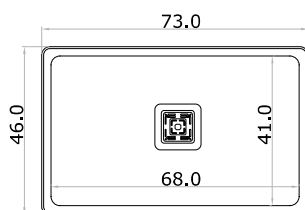

788

Acero 304 18/8
espesor 0.8 mm