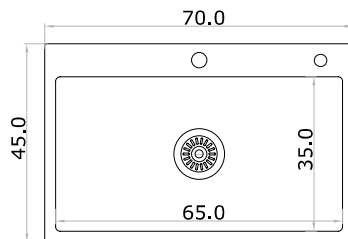

718EBlack

Acero 304 18/8
espesor 1.2 mm
en el ala 3 mm
Color grafito