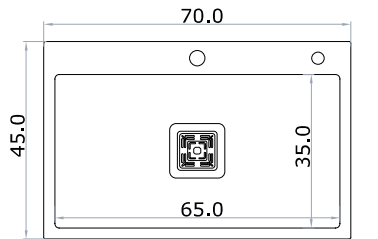

718E

acero 304 18/8
espesor 1.2 mm
en el ala 3 mm