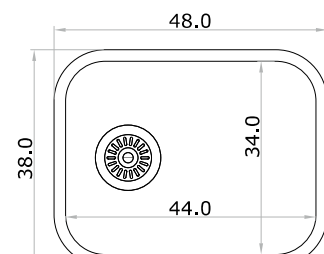

343

Acero 304 18/8
espesor 0.7 mm