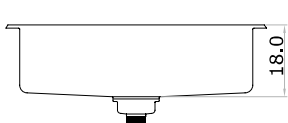

783E

Acero 304 18/8
espesor 0.8 mm