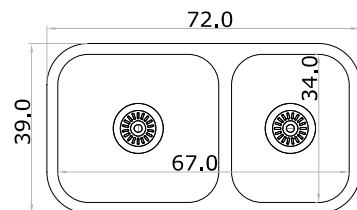

345

Acero 304 18/8
espesor 0.7 mm