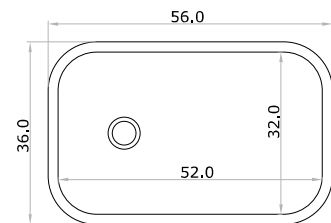

103T

Acero 430
espesor 0.5 mm