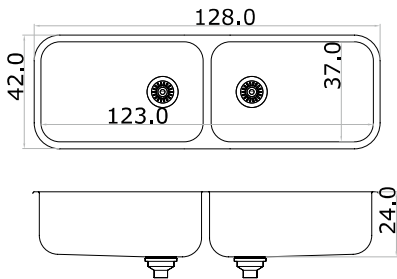

409P

Acero 304 18/8
espesor 0.8 mm