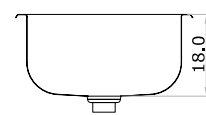

302

Acero 304 18/8
espesor 0.7 mm