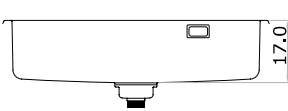

788

Acero 304 18/8
espesor 0.8 mm