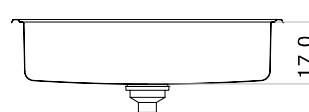

780E

Acero 304 18/8
espesor 0.8 mm