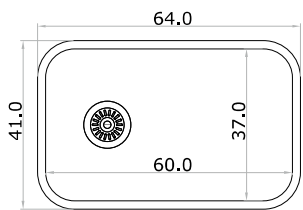

### 210

Acero 304 18/8  
espesor 0.6 mm

**410**

Acero 304 18/8  
espesor 0.8 mm

**410P**

Acero 304 18/8  
espesor 0.8 mm