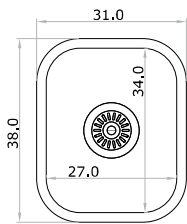

341

Acero 304 18/8
espesor 0.7 mm