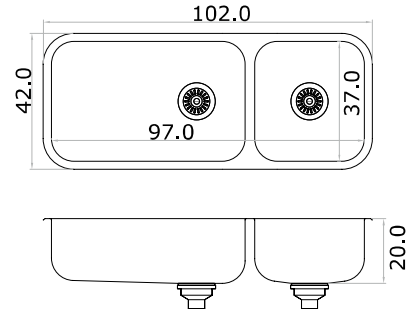

408

Acero 304 18/8
espesor 0.8 mm