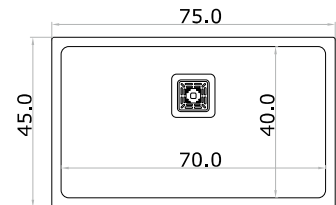

670Black

Acero 304 18/8
espesor 0.8 mm

Color grafito
Tratamiento PVD