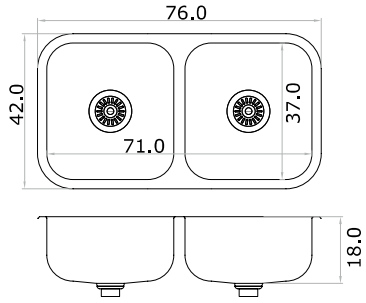

306

Acero 304 18/8
espesor 0.7 mm