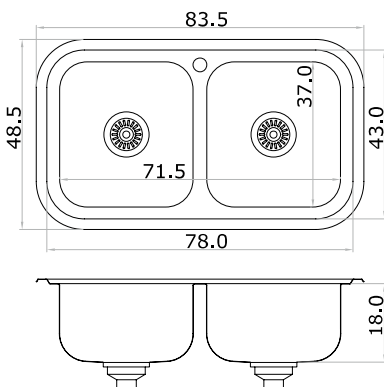

406E

Acero 304 18/8 **satinado / brillante*
espesor 0.7 mm