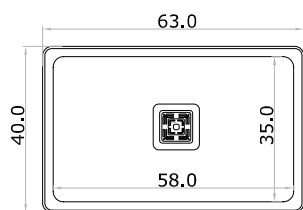

787

Acero 304 18/8
espesor 0.8 mm