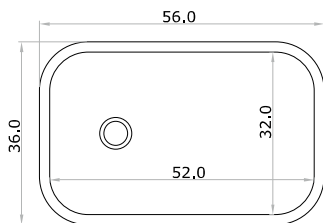

103EC

Acero 430
espesor 0.5 mm