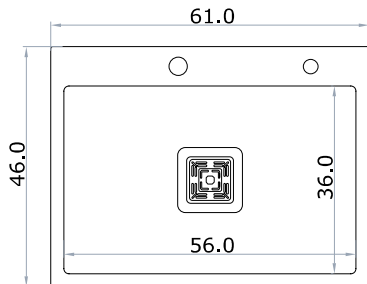

715E

acero 304 18/8
espesor 1.2 mm
en el ala 3 mm