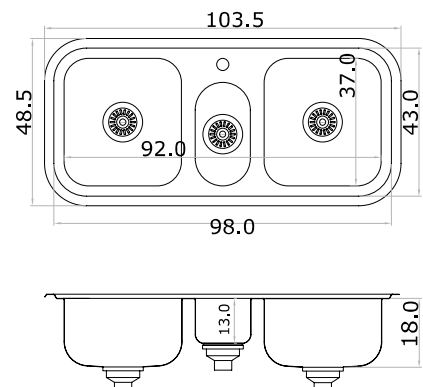

463E

Acero 304 18/8 **satinado / brillante*
espesor 0.8 mm