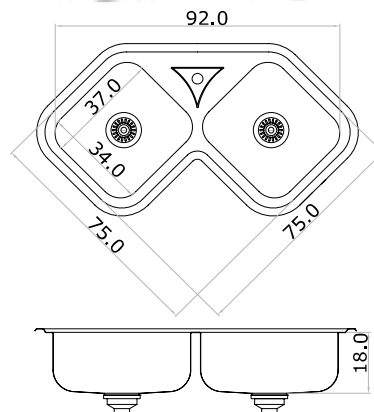

450E

Acero 304 18/8 **satinado / brillante*
espesor 0.7 mm