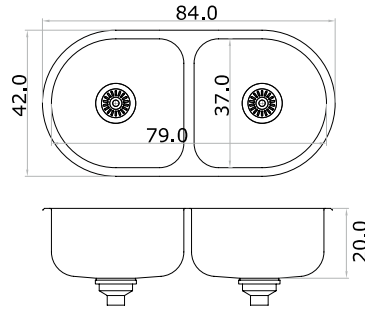

501

Acero 304 18/8
espesor 0.8 mm