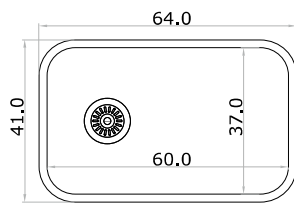

### 210

Acero 304 18/8  
espesor 0.6 mm

**410**

Acero 304 18/8  
espesor 0.8 mm

**410P**

Acero 304 18/8  
espesor 0.8 mm