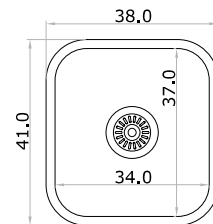

302

Acero 304 18/8
espesor 0.7 mm