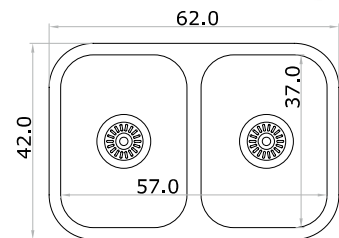

304

Acero 304 18/8
espesor 0.7 mm