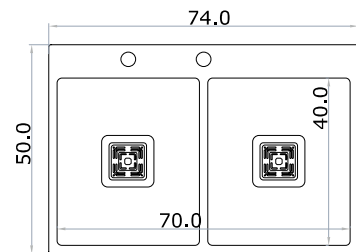

746E

Acero 304 18/8
espesor 1.2 mm
en el ala 3 mm