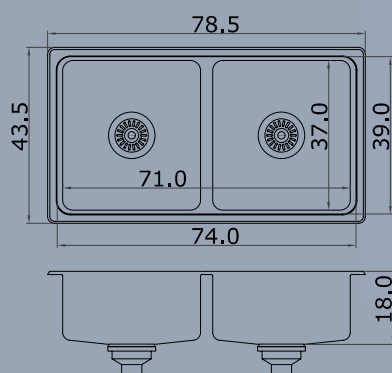

0.7 - 0.8 mm
Acero 304 18/8
Satinado

El equilibrio de su estilo contemporáneo y la comodidad en el uso diario sobresalen como sus cualidades más destacadas. **Designia** es nuestra propuesta para quienes buscan al mismo tiempo, bienestar y belleza en la cocina.

Designia

Práctica y confortable

786E

Acero 304 18/8
espesor 0.7 mm