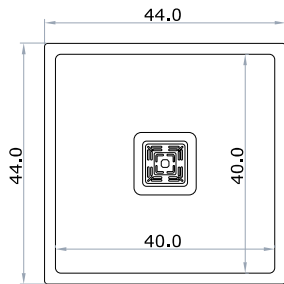

710E

acero 304 18/8
espesor 1.2 mm
en el ala 3 mm