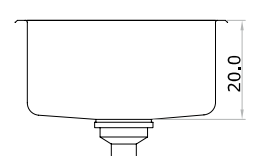

500E

Acero 304 18/8
espesor 0.8 mm
*satinado /
brillante