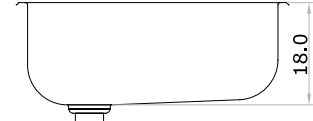

343

Acero 304 18/8
espesor 0.7 mm