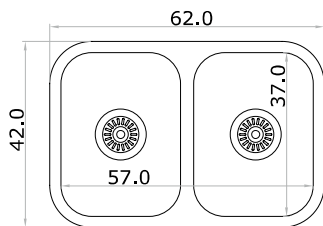

204

Acero 304 18/8
espesor 0.6 mm