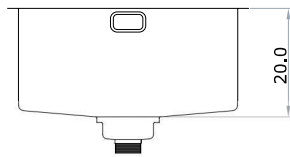

710E

acero 304 18/8
espesor 1.2 mm
en el ala 3 mm