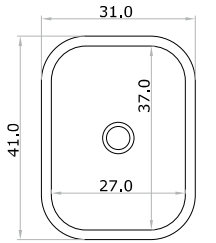

101EC

Acero 430
espesor 0.6 mm