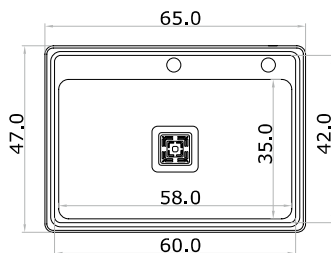

783E

Acero 304 18/8
espesor 0.8 mm