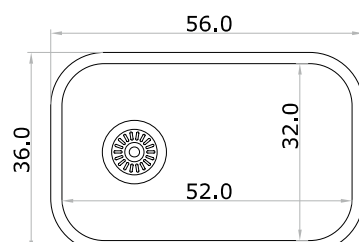

303

Acero 304 18/8
espesor 0.7 mm