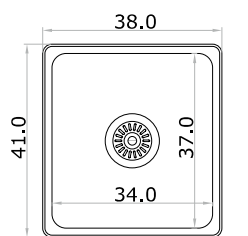

782E

Acero 304 18/8
espesor 0.7 mm