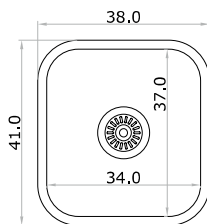

202

Acero 304 18/8
espesor 0.6 mm