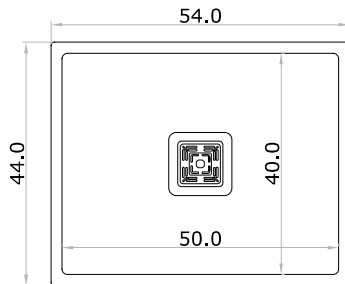

720E

Acero 304 18/8
espesor 1.2 mm
en el ala 3 mm