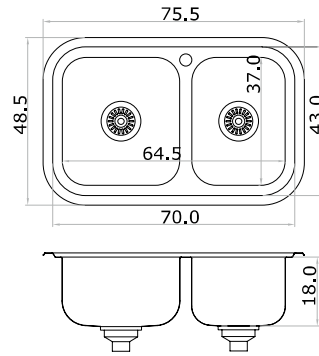

405E

Acero 304 18/8 **satinado / brillante*
espesor 0.7 mm