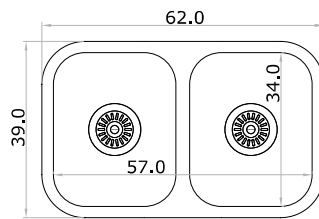

344

Acero 304 18/8
espesor 0.7 mm