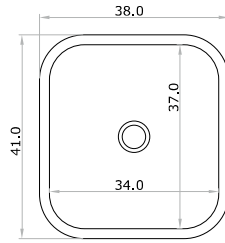

102EC

Acero 430
espesor 0.6 mm