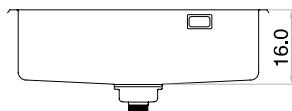

787

Acero 304 18/8
espesor 0.8 mm