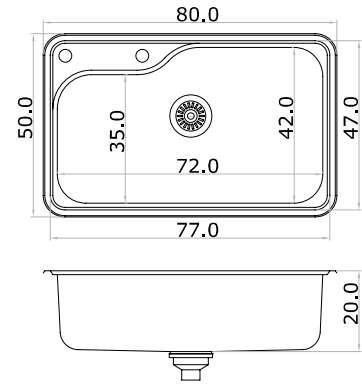

# 800E

Acero 304 18/8  
espesor 0.7 mm  
Brillante / Satinado

Opción 1 ó 2  
perforaciones

Tabla  
de vidrio  
**7800**  
Largo 35 cm

Cesto  
escurridor  
**8800**  
Largo 35 cm

# 801E

Acero 304 18/8  
espesor 0.7 mm  
Brillante / Satinado

Opción 1 ó 2  
perforaciones

Tabla  
de vidrio  
**7801**  
Largo 27 cm

Cesto  
escurridor  
**8801**  
Largo 27 cm