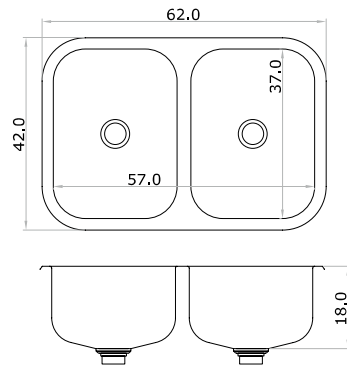

## 104P

Acero 430  
espesor 0.6 mm