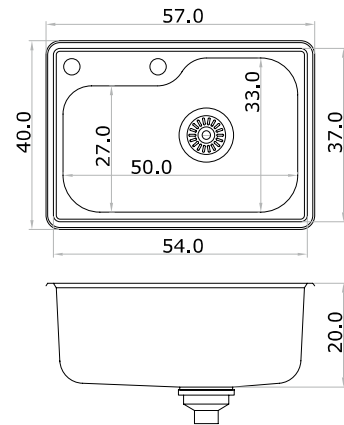

# 800E

Acero 304 18/8  
espesor 0.7 mm  
Brillante / Satinado

Opción 1 ó 2  
perforaciones

Tabla  
de vidrio  
**7800**  
Largo 35 cm

Cesto  
escurridor  
**8800**  
Largo 35 cm

# 801E

Acero 304 18/8  
espesor 0.7 mm  
Brillante / Satinado

Opción 1 ó 2  
perforaciones

Tabla  
de vidrio  
**7801**  
Largo 27 cm

Cesto  
escurridor  
**8801**  
Largo 27 cm

# 802E

Acero 304 18/8  
espesor 0.7 mm  
Brillante / Satinado

Opción 1 ó 2  
perforaciones

Tabla  
de vidrio  
**7802**  
Largo 34 cm

Cesto  
escurridor  
**8802**  
Largo 34 cm