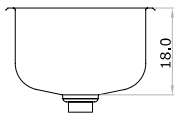

341

Acero 304 18/8
espesor 0.7 mm