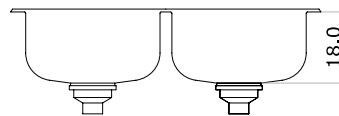

306E

Acero 304 18/8
espesor 0.7 mm
*satinado