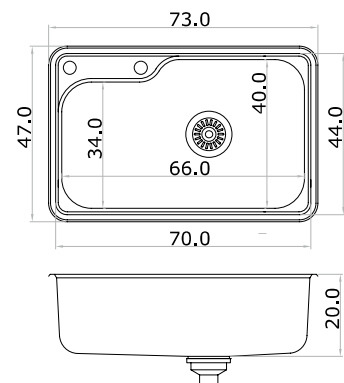

# 802E

Acero 304 18/8  
espesor 0.7 mm  
Brillante / Satinado

Opción 1 ó 2  
perforaciones

Tabla  
de vidrio  
**7802**  
Largo 34 cm

Cesto  
escurridor  
**8802**  
Largo 34 cm