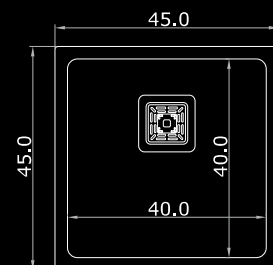

Color grafito
Tratamiento PVD