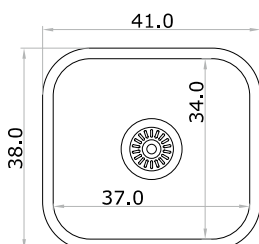

342

Acero 304 18/8
espesor 0.7 mm