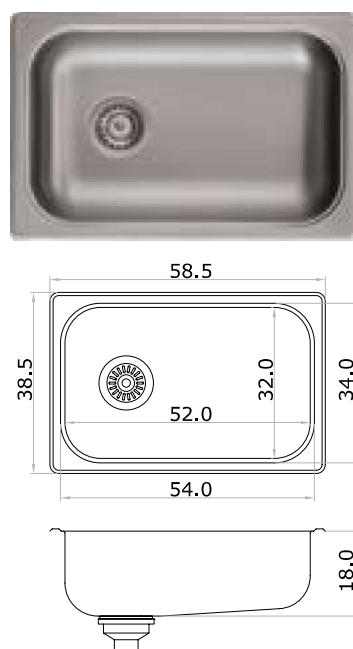

403E

Acero 304 18/8
espesor 0.8 mm

*satinado