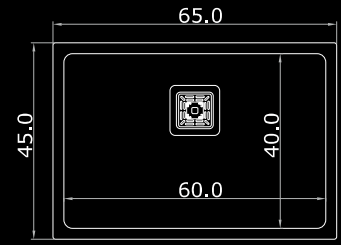

660

Acero 304 18/8
espesor 0.8 mm

660Black

Acero 304 18/8
espesor 0.8 mm

Color grafito
Tratamiento PVD

670

Acero 304 18/8
espesor 0.8 mm