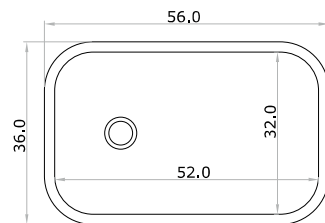

103P

Acero 430
espesor 0.6 mm