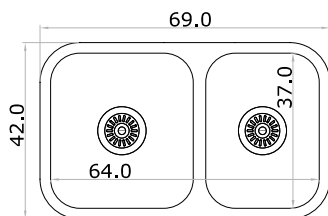

205

Acero 304 18/8
espesor 0.6 mm