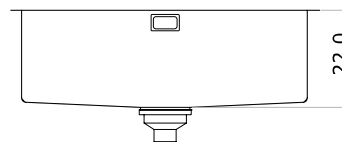

718EBlack

Acero 304 18/8
espesor 1.2 mm
en el ala 3 mm
Color grafito