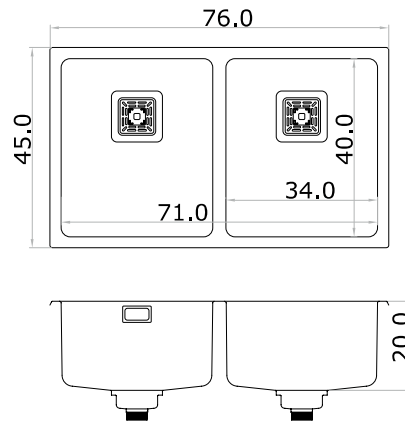

Essentia
accesorios