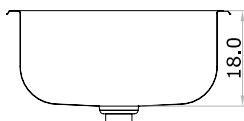

342

Acero 304 18/8
espesor 0.7 mm