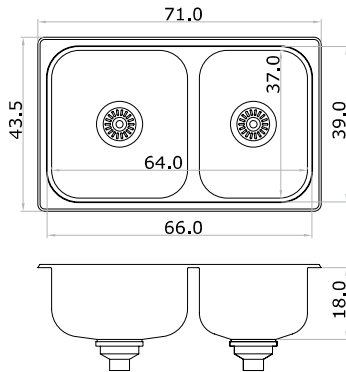

### 410E

Acero 304 18/8  
espesor 0.8 mm

\*satinado /  
brillante

Vesta  
**sobre** mesada

**305E**

Acero 304 18/8 *\*satinado*  
 espesor 0.7 mm

**345E**

Acero 304 18/8 *\*brillante / satinado*  
 espesor 0.7 mm