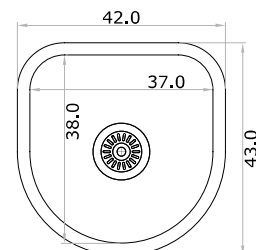

500E

Acero 304 18/8
espesor 0.8 mm
*satinado /
brillante