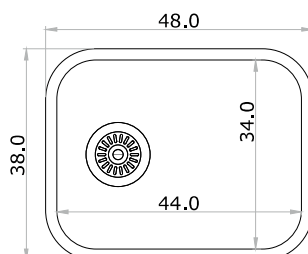

243

Acero 304 18/8
espesor 0.6 mm