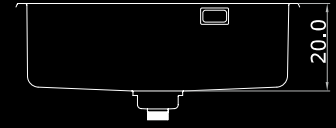

660

Acero 304 18/8
espesor 0.8 mm

660Black

Acero 304 18/8
espesor 0.8 mm

Color grafito
Tratamiento PVD

670

Acero 304 18/8
espesor 0.8 mm