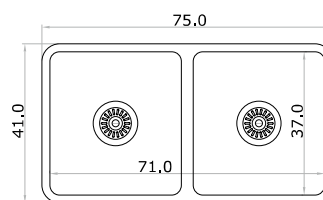

786

Acero 304 18/8
espesor 0.7 mm

Sobre mesada

Bajo mesada

Designia accesorios

Tablas de vidrio

7780

Etna 780E
largo 41 cm

7783

Etna 783E
largo 35 cm

7787

Etna 787
largo 35 cm

7782

Etna 782E
largo 37 cm

7786

Etna 786E
largo 37 cm

7788

Etna 788
largo 41 cm

Cestos escurridores

8780

Etna 780E
largo 41 cm

8782

Etna 782E
largo 37 cm

8783

Etna 783E
largo 35 cm

8786

Etna 786E
largo 37 cm

8787

Etna 787
largo 35 cm

8788

Etna 788
largo 41 cm