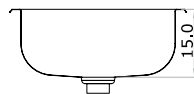

202

Acero 304 18/8
espesor 0.6 mm