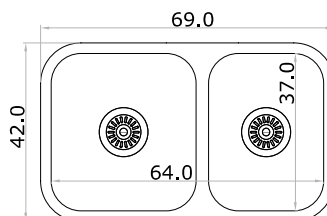

305

Acero 304 18/8
espesor 0.7 mm