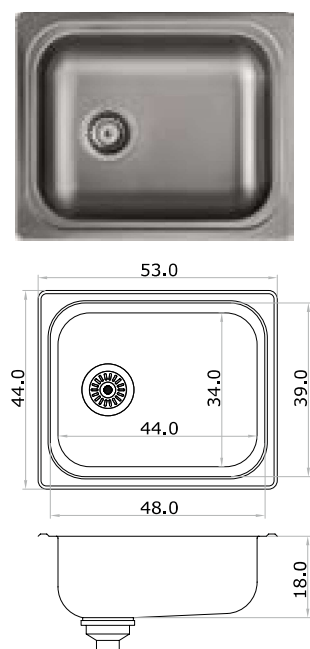

443E

Acero 304 18/8
espesor 0.8 mm

*satinado /
brillante