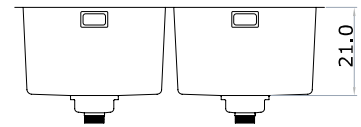

746E

Acero 304 18/8
espesor 1.2 mm
en el ala 3 mm