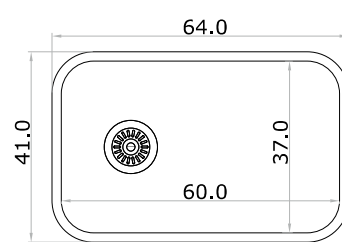

210

Acero 304 18/8
espesor 0.6 mm