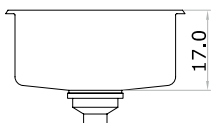

782E

Acero 304 18/8
espesor 0.7 mm