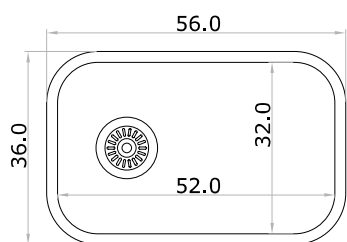

203

Acero 304 18/8
espesor 0.6 mm