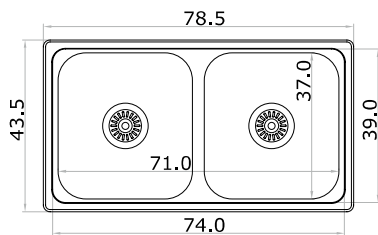

306E

Acero 304 18/8
espesor 0.7 mm
*satinado