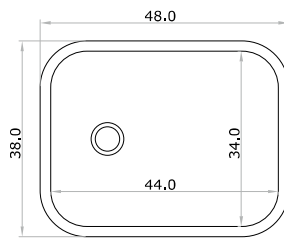

143EC

Acero 430
espesor 0.5 mm