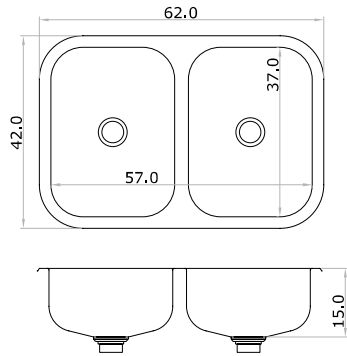

104EC

Acero 430
espesor 0.6 mm