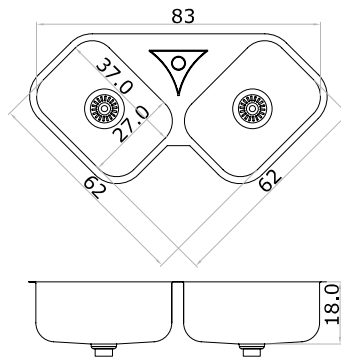

350

Acero 304 18/8
espesor 0.7 mm
*opcional brillante