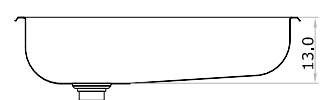

103T

Acero 430
espesor 0.5 mm