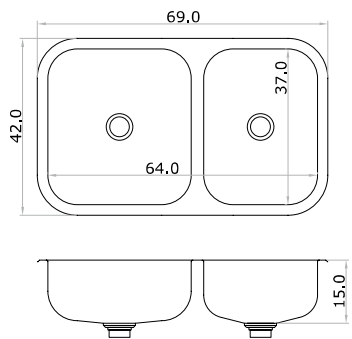

105EC

Acero 430
espesor 0.6 mm