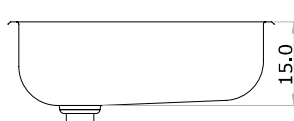

243

Acero 304 18/8
espesor 0.6 mm