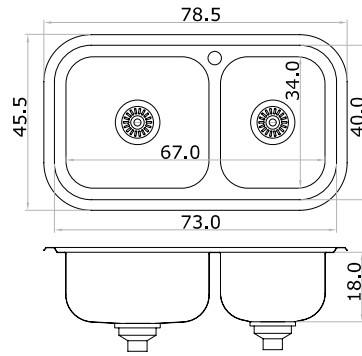

### 410E

Acero 304 18/8  
espesor 0.8 mm

\*satinado /  
brillante

Vesta  
**sobre** mesada

**305E**

Acero 304 18/8 *\*satinado*  
 espesor 0.7 mm

**345E**

Acero 304 18/8 *\*brillante / satinado*  
 espesor 0.7 mm